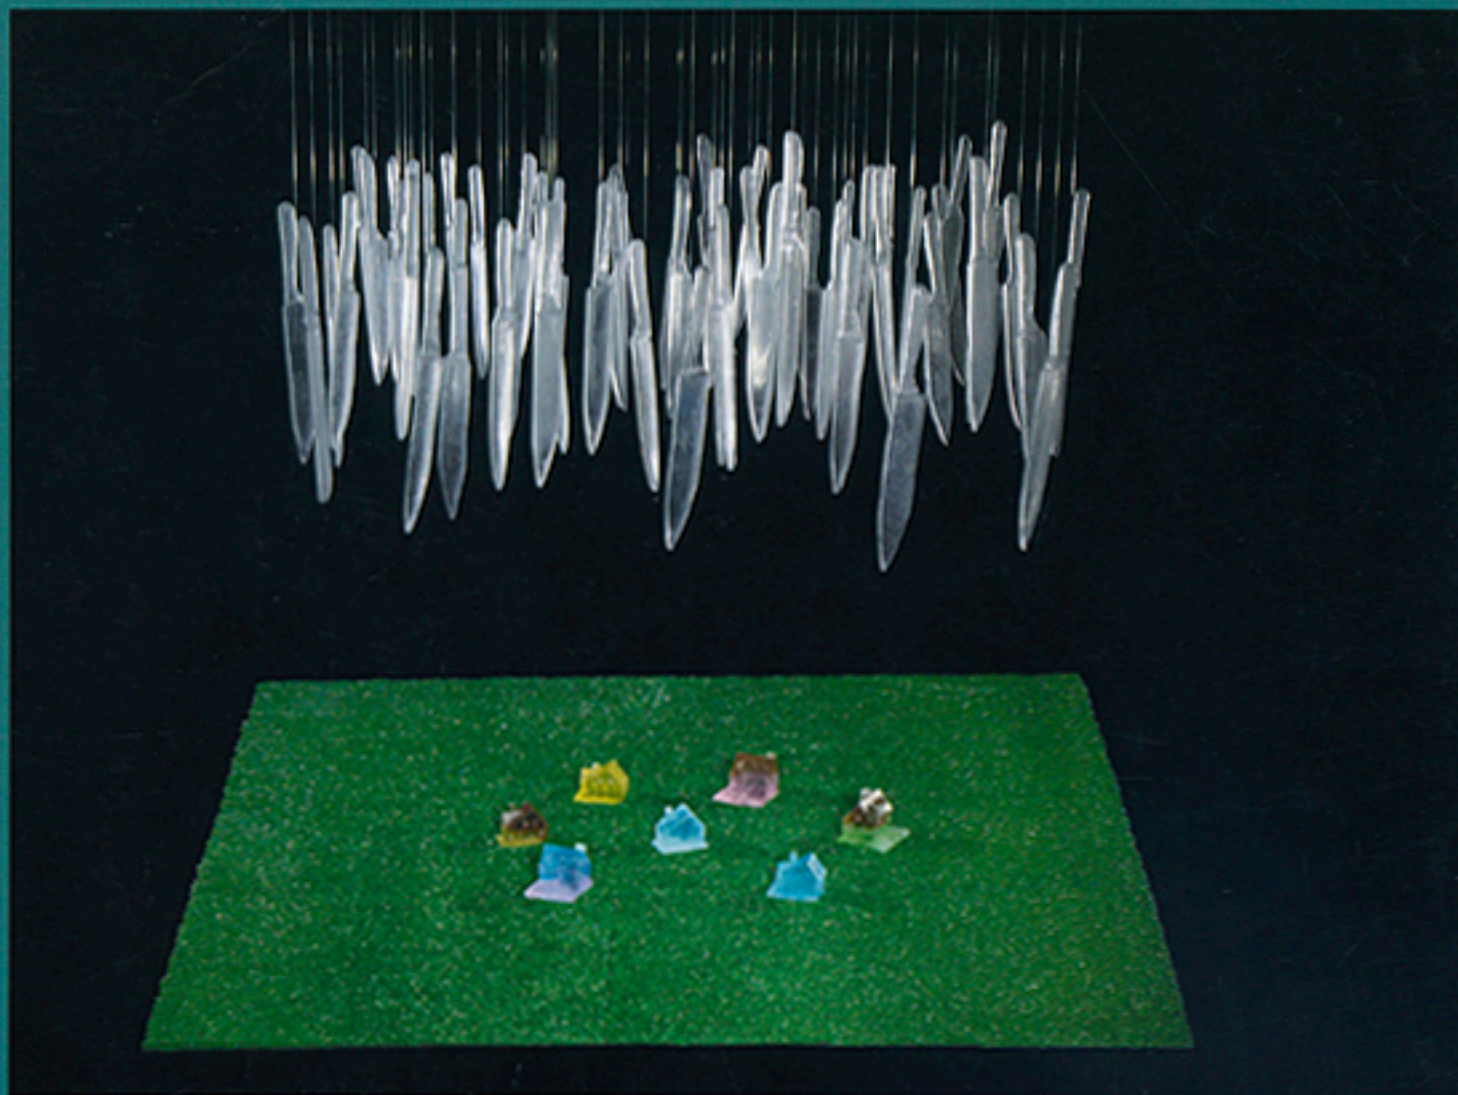

# NewGlass

## Review 26

The Corning Museum of Glass

31

**31. Katherine Gray**

900 East First Street, #106  
Los Angeles, California 90012  
Wonder Vases  
Blown glass  
Gebblasenes Glas  
H. 38 cm, W. 16 cm, D. 16 cm  
TO, NW

246 A Park Avenue  
Arlington, Massachusetts  
02476  
Woven Bamboo  
Blown glass, sandblasted  
Gebblasenes Glas, sandge-  
strahlt  
H. 20.3 cm, W. 25.4 cm  
WG, TO, NW

**34. Asami Hanamata**

582-10, Minaminakamaru  
Saitama, Saitama 330-0805,  
Japan  
Cake Plates, Cake  
Kim-cast glass  
Olengegossenes Glas  
H. 3.8 cm, W. 26 cm, D. 26 cm  
TO, JP, NW

**35. Charlotte Hargreave**

Gildbrovej 68  
Ishej 2635, Denmark  
Salted  
Mold-blown glass; metal,  
rubber wheels  
Formgeblasenes Glas; Metall,  
Gummirad  
H. 9 cm, W. 29 cm, D. 25 cm  
TO

32

34

33

35