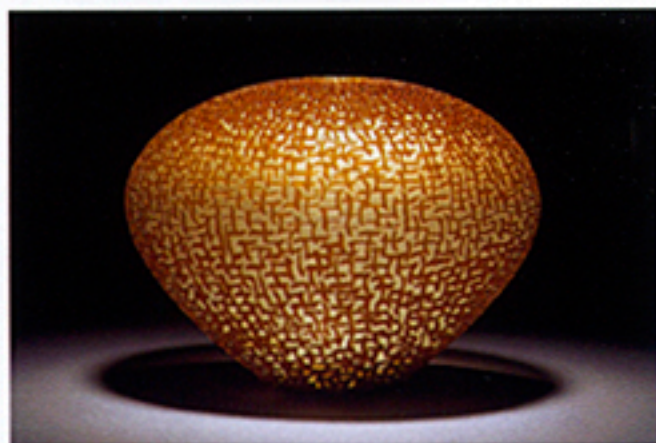

**35. Charlotte Hargreave**

Gildbrovej 68  
Ishej 2635, Denmark  
Salted  
Mold-blown glass; metal,  
rubber wheels  
Formgeblasenes Glas; Metall,  
Gummirad  
H. 9 cm, W. 29 cm, D. 25 cm  
TO

32

34

33

35